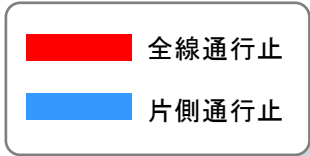

区画番号	走路区分	区画	交通規制時間帯
①	片側	江刺総合支所～イオンタウン江刺付近	8:00～16:00
②	片側	イオンタウン江刺付近～ファミリーマート江刺谷地店付近	8:15～9:50
③	全線	ファミリーマート江刺谷地店付近～薬王堂江刺愛宕店	8:15～10:20
④	片側	ファミリーマート江刺谷地店付近～タイヤワールド館付近	8:40～10:25
⑤	片側	タイヤワールド館付近～奥州警察署付近	8:55～10:50
⑥	片側	奥州警察署付近～水沢真城川尻付近	9:05～11:20
⑦	全線	水沢真城川尻付近～石川魚店付近	9:15～12:35
⑧	片側	石川魚店～菅原自工付近	9:15～13:00
⑨	全線	菅原自工付近～藤橋	9:50～13:25
⑩	片側	藤橋～水沢江刺駅付近	10:00～14:25
⑪	片側	水沢江刺駅付近～回進堂北交差点	10:20～14:55
⑫	片側	回進堂北交差点～ファミリーマート江刺愛宕店	9:20～15:15
⑬	全線	ファミリーマート江刺愛宕店～イオンタウン江刺付近	8:00～15:30

※交通規制時間帯は予定です。進行状況により前後しますので、ご了承ください。
※ランナー通過中は道路を横断できません。
※当日、奥州市役所江刺総合支所周辺の道路は交通規制が行われます。標識または誘導員の指示による迂回をお願いします。
※往復区間以外でもランナーが進む車線は通行止めですが、対向車線は通行できます。
※片側2車線の区間は、最も外側の車道を走路として使用するため通行できませんが、内側は相互通行できます。