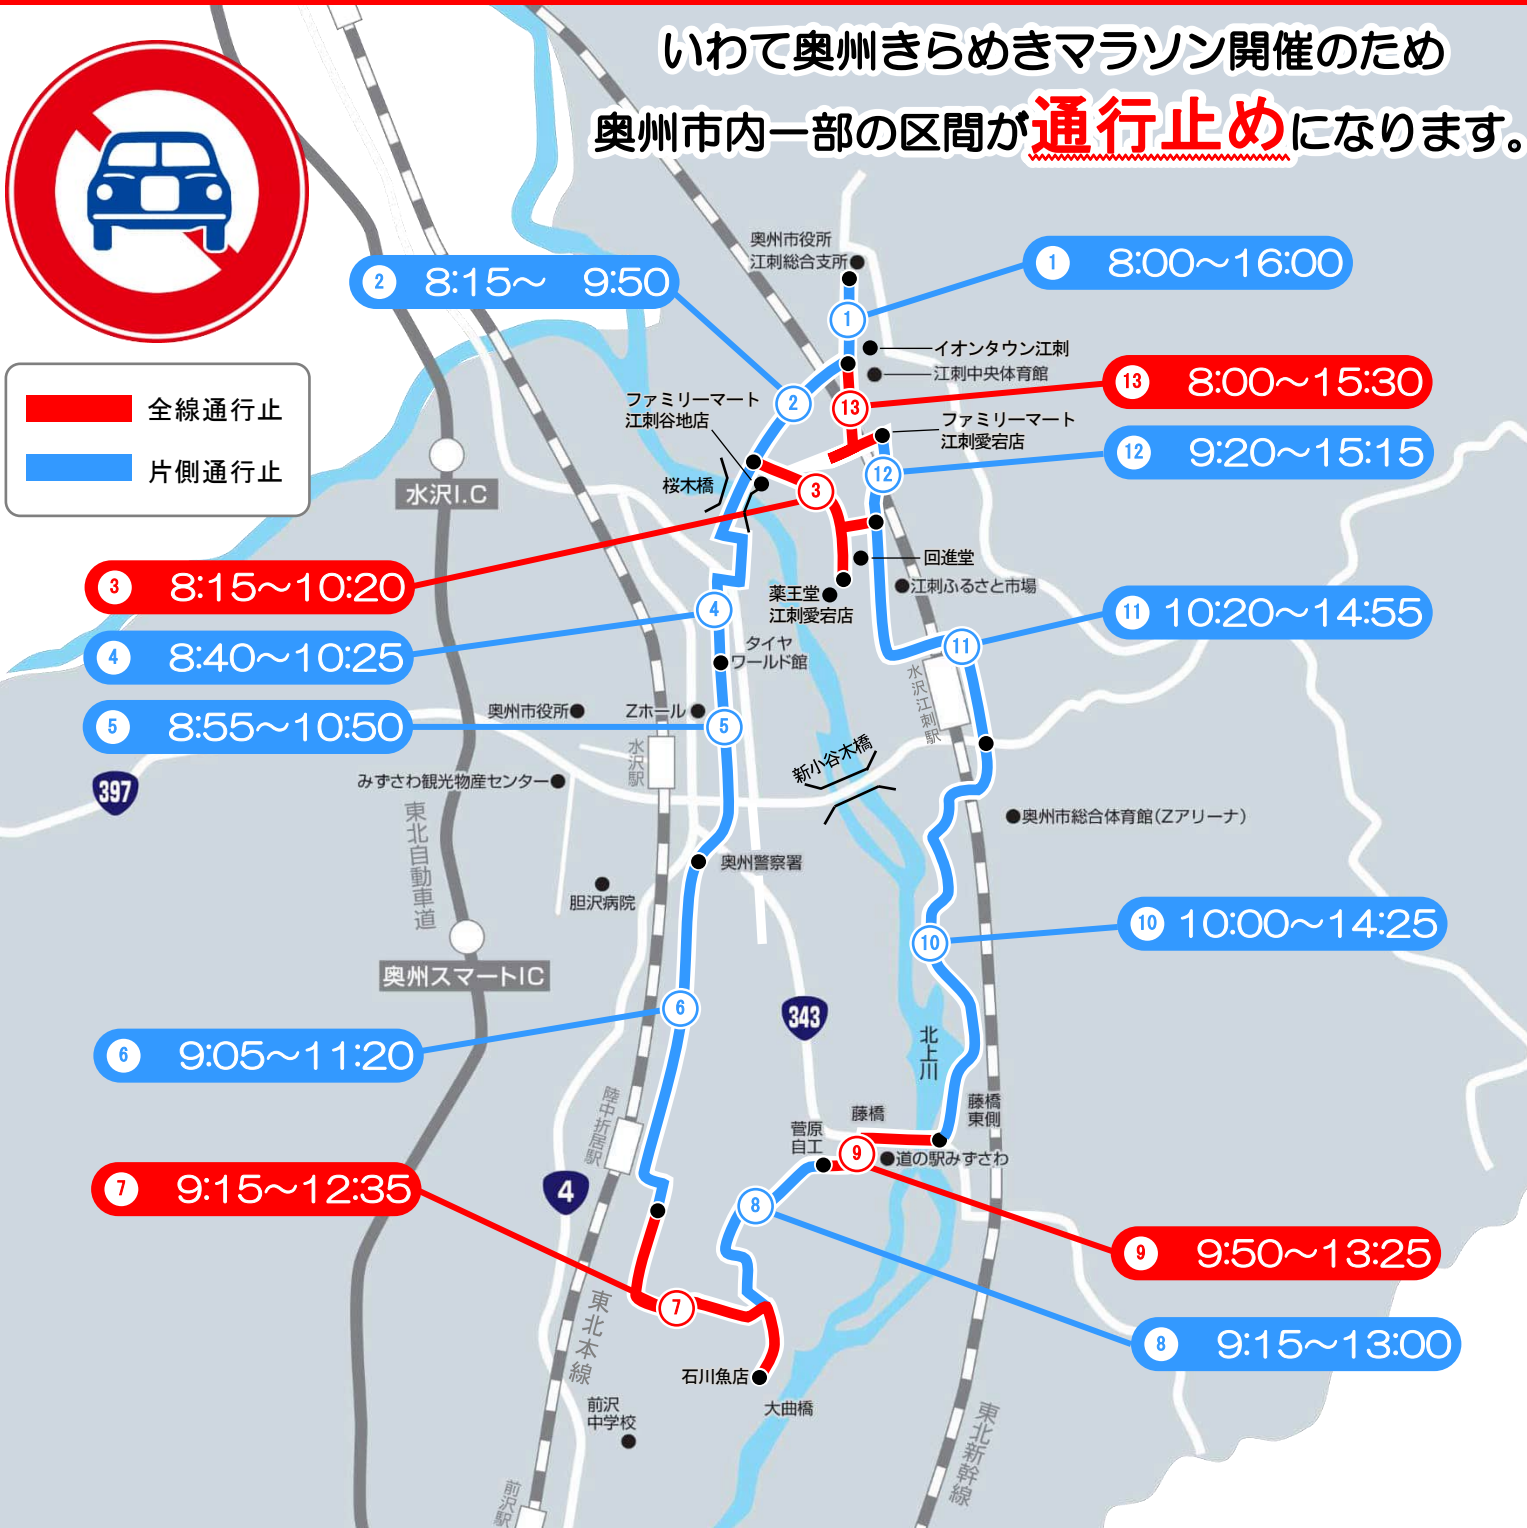

## 02 早めのご出発をお願いいたします

奥州市内、またその周辺の道路の混雑が予想されますので、余裕をもったご出発時間の設定をお願いいたします。

## 03 ご到着が間に合わないときは

スタート30分前のご到着が難しいとなったときは、早めに江刺カントリー倶楽部へご連絡下さいませ。

ご理解・ご協力をお願いいたします

# 5.21日 交通規制のお知らせ

いわて奥州きらめきマラソン開催のため  
奥州市内一部の区間が**通行止め**になります。

区画番号	走路区分	区画	交通規制時間帯
①	片側	江刺総合支所～イオンタウン江刺付近	8:00～16:00
②	片側	イオンタウン江刺付近～ファミリーマート江刺谷地店付近	8:15～9:50
③	全線	ファミリーマート江刺谷地店付近～薬王堂江刺愛宕店	8:15～10:20
④	片側	ファミリーマート江刺谷地店付近～タイヤワールド館付近	8:40～10:25
⑤	片側	タイヤワールド館付近～奥州警察署付近	8:55～10:50
⑥	片側	奥州警察署付近～水沢真城川尻付近	9:05～11:20
⑦	全線	水沢真城川尻付近～石川魚店付近	9:15～12:35
⑧	片側	石川魚店～菅原自工付近	9:15～13:00
⑨	全線	菅原自工付近～藤橋	9:50～13:25
⑩	片側	藤橋～水沢江刺駅付近	10:00～14:25
⑪	片側	水沢江刺駅付近～回進堂北交差点	10:20～14:55
⑫	片側	回進堂北交差点～ファミリーマート江刺愛宕店	9:20～15:15
⑬	全線	ファミリーマート江刺愛宕店～イオンタウン江刺付近	8:00～15:30

※交通規制時間帯は予定です。進行状況により前後しますので、ご了承ください。  
 ※ランナー通過中は道路を横断できません。  
 ※当日、奥州市役所江刺総合支所周辺の道路は交通規制が行われます。標識または誘導員の指示による迂回をお願いします。  
 ※往復区間以外でもランナーが進む車線は通行止めですが、対向車線は通行できます。  
 ※片側2車線の区間は、最も外側の車道を走路として使用するため通行できませんが、内側は相互通行できます。